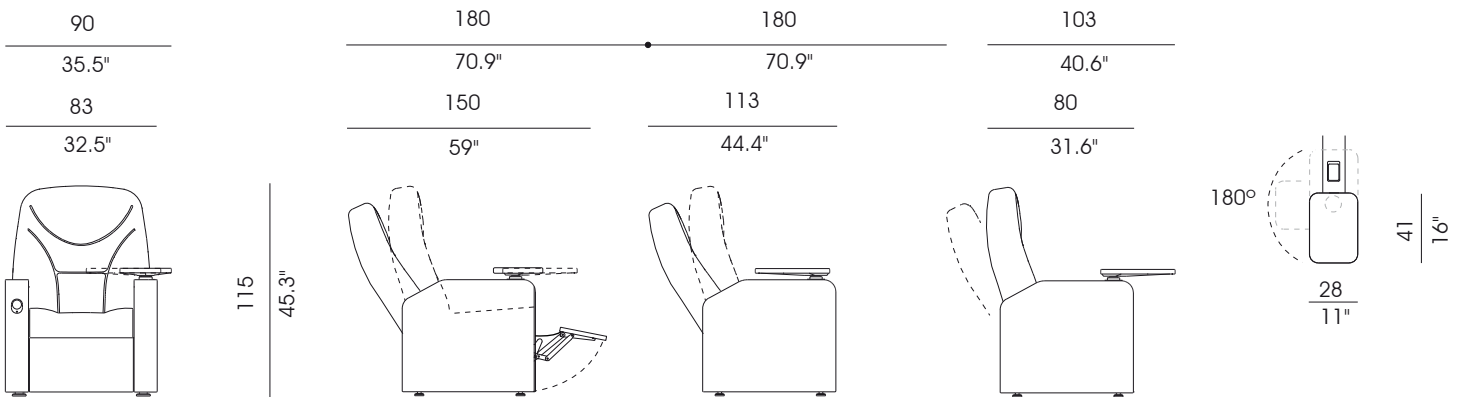

Mod. 6500 +TBL-L Sunset

Mod. 6500 +TBL-L Sunset

www.figueras.com